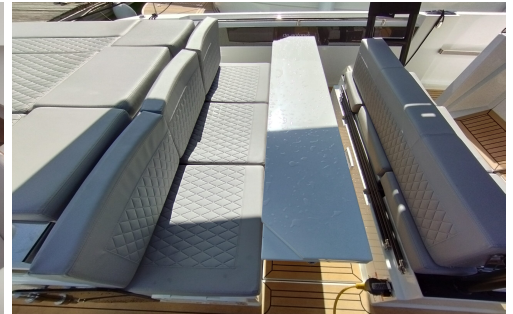

DE ANTONIO YACHTS D29

.236.250 €

Price including VAT

Ref: 3389

Año: 2025

Eslora total (m): 8,49

Manga total (m): 2,99

Inspirándose en el estilo y las características de uno de los modelos más icónicos de su gama, el D28 Open, De Antonio Yachts ha dado un paso más. El D29 es una embarcación que ofrece un rendimiento único en su categoría gracias a su casco de alto rendimiento. Ofrece una experiencia de navegación única con dos pantallas panorámicas.